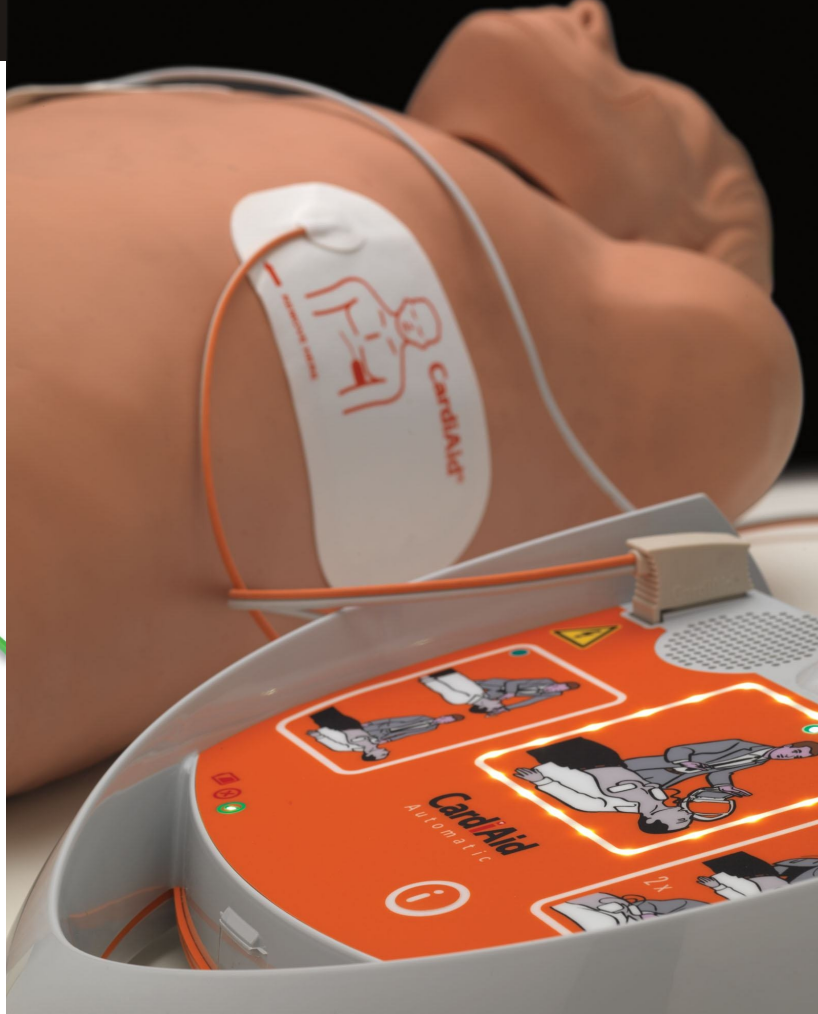

QUALITÄT MADE IN GERMANY!

- Halb- oder Vollautomatische Schockabgabe
- Intuitive Piktogrammführung in drei Schritten
- Infotaste zur Information über Dauer der Anwendung und Anzahl der Schocks
- Beatmungsmaske-Schere-Handschuhe in Beipacktasche
- Kein Einschaltknopf
- Programmierbarer Rettungsablauf
- 30:2 oder nur Herzdruckmassage
- Kompression 100-120 /min. einstellbar
- Kinderelektroden optional
- Funkfernbedienung
- Langlebiger Gelakku

EINER DER BEDIENERFREUNDLICHSTEN AED'S

TECHNISCHE SPEZIFIKATIONEN

Defibrillationssystem

Schockabgabe programmierbar:

Halbautomat durch Knopfdruck
Vollautomat automatisch nach Countdown

Bedienung

Bedienschritte:

- Automatisches Einschalten beim Öffnen
- Blinkende Schocktaste drücken (Halbautomat)
- Vollautomatische Schockabgabe (Vollautomat)
- Infotaste

Infotaste:

Beim Drücken der Infotaste ertönt die Sprachansage über die Dauer des Einsatzes und die Anzahl der abgegebenen Schocks.

Displayanzeigen:

Selbsterklärende Piktogramme mit umlaufender Beleuchtung. Statusanzeigen blinkend mit Ausgabe des Selbsttest Ergebnisses.

Fernbedienung:

Über die Funkfernbedienung sind im Schnellmodus folgende Kommandos einzustellen